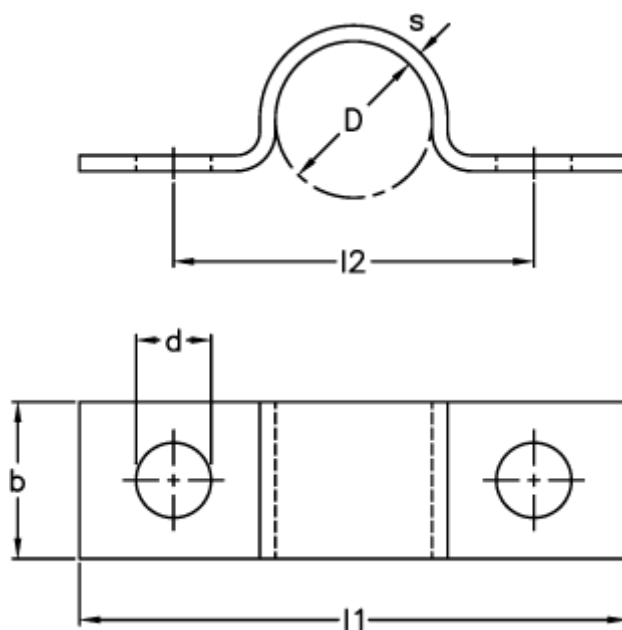

Varenummer: 025217000018  
Beskrivelse: Norma rørbøjle type 521  
BSN 18x20x2 m/2 lasker W1

## Mål

$b = 20$   
 $D = 18$   
 $d = 7$   
 $l_1 = 59.0$   
 $l_2 = 43.0$   
 $s = 2$